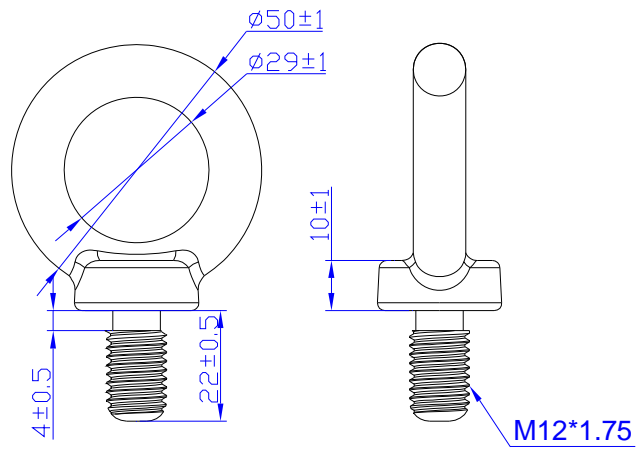

BLT-M1200

: ± 1

HKK-D1500