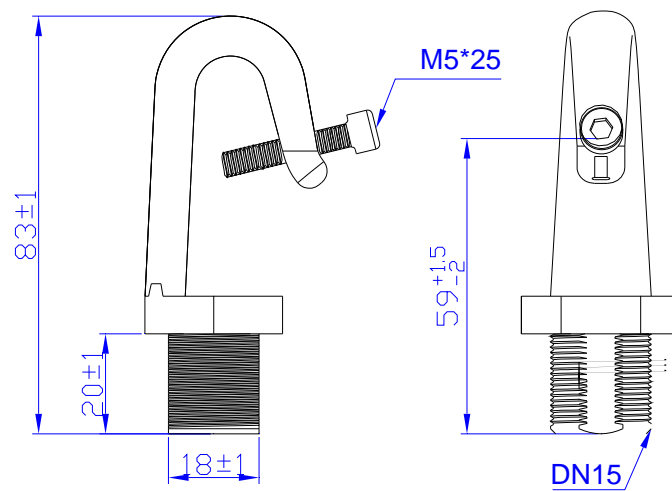

BLT-M1200

: ± 1

HKK-D1500