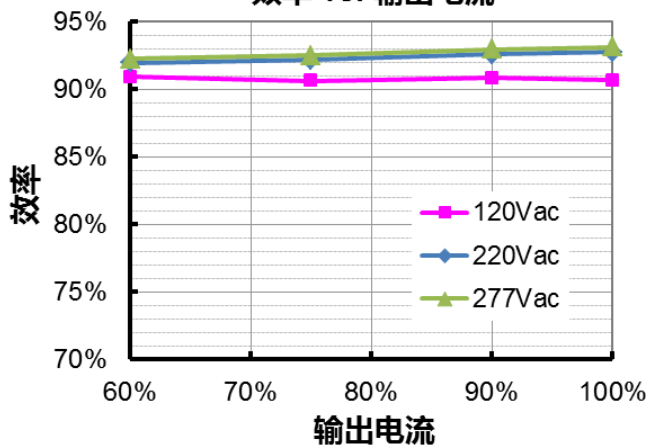

EUV-600SxxxSV

600W IP67

90-305Vac

				(2)		(3)
--	--	--	--	-----	--	-----

				100%
				0% - 100% 20MHz 0.1µF 10µF
				100%
				120Vac 60%-100%
				220Vac 60%-100%
				/

25 C

				100% 25 C 2%
				100% 25 C 2%
				100% 25 C 2%
				220 Vac 25 80% (MIL- HDBK-217F)

- 1 EMI () EMI
 - 2 , / ()
- (IEC 60598-1-10.2)

降额曲线

寿命 vs. 壳温

EUV-600S048SV
效率 vs. 输出电流

EUV-600S054SV
效率 vs. 输出电流

功率因数 vs. 负载

			/	/