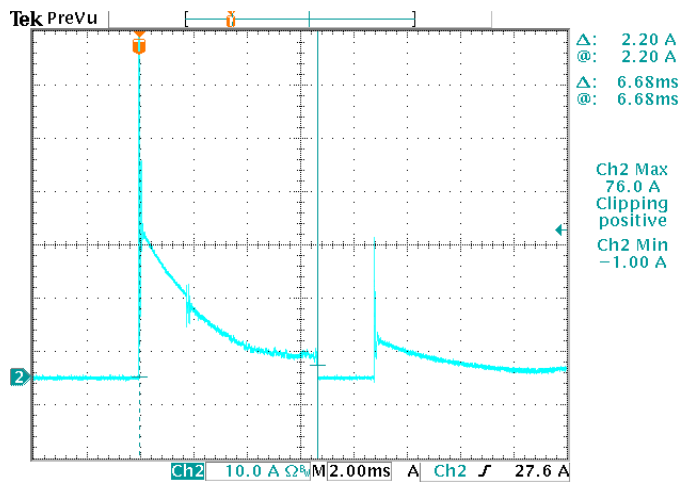

EUV-600SxxxSV

600W IP67

90-305Vac

				(2)		(3)
--	--	--	--	-----	--	-----

				100%
				0% - 100% 20MHz 0.1µF 10µF
				100%
				120Vac 60%-100%
				220Vac 60%-100%
				/

25 C

				100% 25 C 2%
				100% 25 C 2%
				100% 25 C 2%
				220 Vac 25 80% (MIL- HDBK-217F)

- 1 EMI () EMI
 - 2 , / ()
- (IEC 60598-1-10.2)

降额曲线

寿命 vs. 壳温

EUV-600S048SV
效率 vs. 输出电流

EUV-600S054SV
效率 vs. 输出电流

功率因数 vs. 负载

			/	/